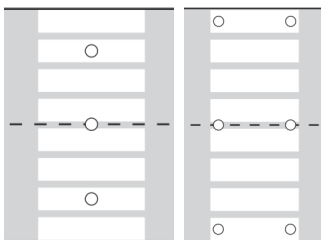

Disponibile con illuminazione in vari colori, e con luce fissa, lampeggiante o soffusa.

Le luci possono essere inserite su Tutti i nostri masselli della gamma Betonella®, donando continuità alla Pavimentazione e un risultato di sicuro pregio estetico.

## BETONELLA® SAFE WALKING

è ideale per:

- Strisce pedonali
- Piste ciclabili
- Delimitazione parcheggi
- Bordi piscina
- Viali sia pubblici che privati
- Scalinate realizzate con masselli autobloccanti
- Piazze
- Banchine

## Dimensioni LED cm:

**Spessore LED:** Circolare 15 mm

**Autonomia:** 20 gg senza giornate di sole

**Pannello solare:** ad alto rendimento

**Resistenza:** Inalterabile, Immune alle Intemperie (IP68)

**Sicurezza:** Antiscivolo, apertura illuminazione di 160°