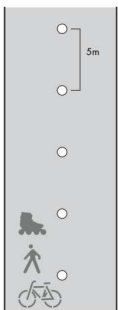

SAFE WALKING

BETONELLA®
L'autentica Dal 1979

BETONELLA® SAFE WALKING è un'innovativa linea di prodotti per illuminazione per esterni. È un massello autobloccante al cui interno viene posizionato un INSERTO CON LUCI LED dotato di una CELLA SOLARE FOTOVOLTAICA e una batteria di nuova concezione che gli permette di auto alimentarsi e funzionare per anni, senza aver bisogno di essere connesso alla rete elettrica. È un prodotto altamente tecnologico, IMPERMEABILE E CARRABILE, isolato per poter funzionare in tutte le condizioni atmosferiche, da -20 C° a +60 C° Betonella® Safe Walking è un valore aggiunto per AUMENTARE LA SICUREZZA in tutti quei contesti dove è necessaria maggior attenzione, come attraversamenti pedonali o piste ciclabili, o semplicemente per donare un tocco di pregio alle pavimentazioni di siti sia pubblici che privati.

Disponibile con illuminazione in vari colori, e con luce fissa, lampeggiante o soffusa.

Le luci possono essere inserite su Tutti i nostri masselli della gamma Betonella®, donando continuità alla Pavimentazione e un risultato di sicuro pregio estetico.

BETONELLA® SAFE WALKING

è ideale per:

- Strisce pedonali
- Piste ciclabili
- Delimitazione parcheggi
- Bordi piscina
- Viali sia pubblici che privati
- Scalinate realizzate con masselli autobloccanti
- Piazze
- Banchine

Dimensioni LED cm:

Spessore LED: Circolare 15 mm

Autonomia: 20 gg senza giornate di sole

Pannello solare: ad alto rendimento

Resistenza: Inalterabile, Immune alle Intemperie (IP68)

Sicurezza: Antiscivolo, apertura illuminazione di 160°

Batterie: LiFePo4 garantite antiesplorazione e incendio

Dotazione: Microchip con funzioni di controllo e tutela batteria

Calpestabile, carrabile auto e autocarro

Betonella® Safe Walking